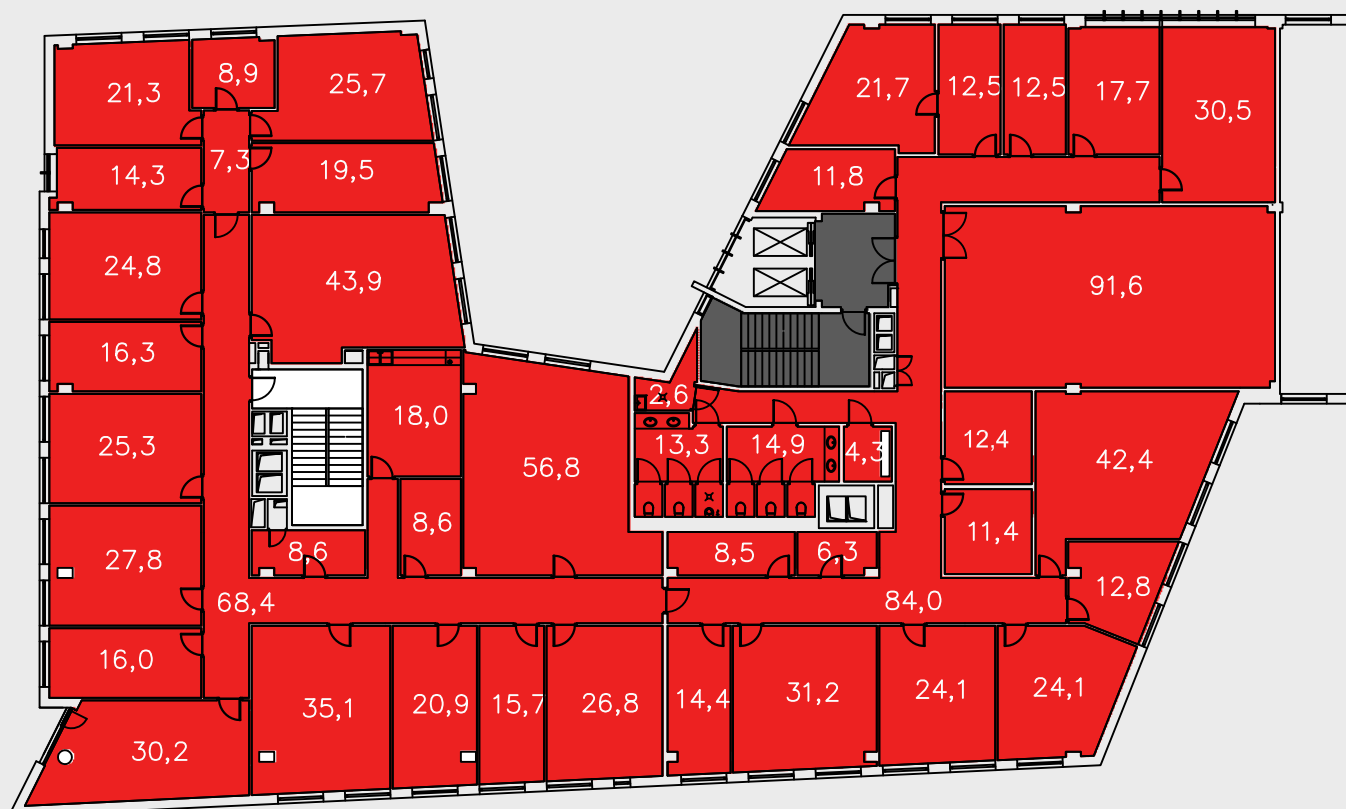

## Cybernetyki 19B – III piętro

## Plan powierzchni

- powierzchnia do wynajęcia 1045,2m<sup>2</sup>
- powierzchnia wspólna